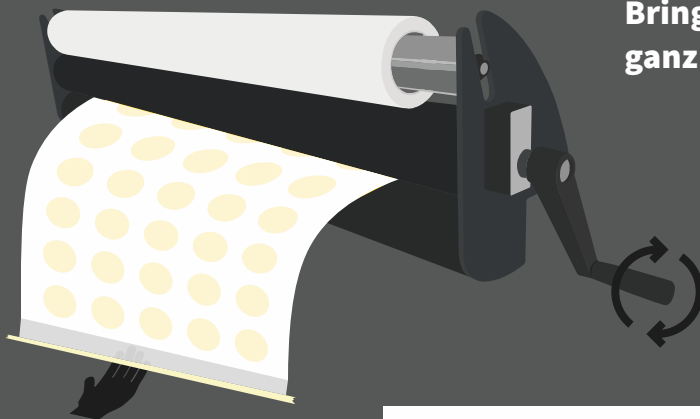

SP-APP
speed applicator

speed applicator

Was ist der Speed Applicator?

Sparen Sie wertvolle Zeit

Der Speed Applicator ist eine Investition um Zeit zu sparen. Werbetechniker und andere applizieren Ihr Application Tape mit Leichtigkeit.

Der Speed Applicator kann am Tische oder an Ihrem Arbeitstisch oder an Ihrem Flachbettlaminator montiert werden. Installieren Sie Ihr Application Tape am Speed Applicator. Ihr Speed Applicator ist sofort einsatzbereit wenn Sie ihn brauchen.

Gesamte Breite: 2000 mm

Die perfekte Kombination

Die perfekte Kombination!

Entgittern Sie Ihre Jobs mit dem Vinyl Remover VR15 und bringen Sie das Application Tape mit dem Speed Applicator auf Ihre Jobs!

Entgittern Sie Ihren Job

Starten Sie mit dem entgittern Ihres Jobs mit dem Vinyl Remover

Applizieren Sie Ihren Job

Bringen Sie das Application Tape auf Ihren Job ganz einfach mit dem Speed Applicator

SP140
speed applicator