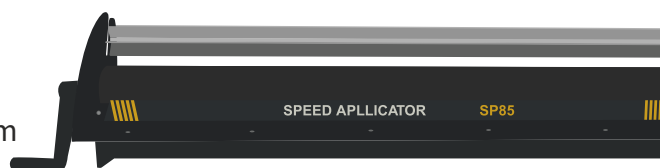

Welches Modell ist das richtige für Sie?

Speed Applicator SP43

Arbeitsbreite: 430 mm

Gewicht: 19 kg

Gesamte Breite: 630 mm

Speed Applicator SP85

Arbeitsbreite: 850 mm

Gewicht: 35 kg

Gesamte Breite: 1050 mm

Speed Applicator SP140

Arbeitsbreite: 1400 mm

Gewicht: 42 kg

Gesamte Breite: 1800 mm

Speed Applicator SP160

Arbeitsbreite: 1600 mm

Gewicht: 45 kg

Gesamte Breite: 2000 mm

Die perfekte Kombination

Die perfekte Kombination!

Entgittern Sie Ihre Jobs mit dem Vinyl Remover VR15 und bringen Sie das Application Tape mit dem Speed Applicator auf Ihre Jobs!