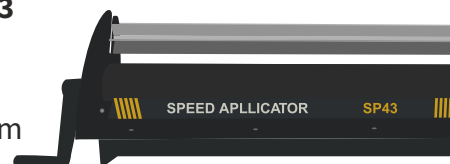

Schützen Sie Ihren und den Rücken Ihrer Mitarbeiter. Der Speed Applicator wird zum Ansetzen des Substrates über die Kurbel bedient. Dann wird der Folienplott einfach mit beiden Händen durchgezogen... Fertig...

Welches Modell ist das richtige für Sie?

Speed Applicator SP43

Arbeitsbreite: 430 mm

Gewicht: 19 kg

Gesamte Breite: 630 mm

Speed Applicator SP85

Arbeitsbreite: 850 mm

Gewicht: 35 kg