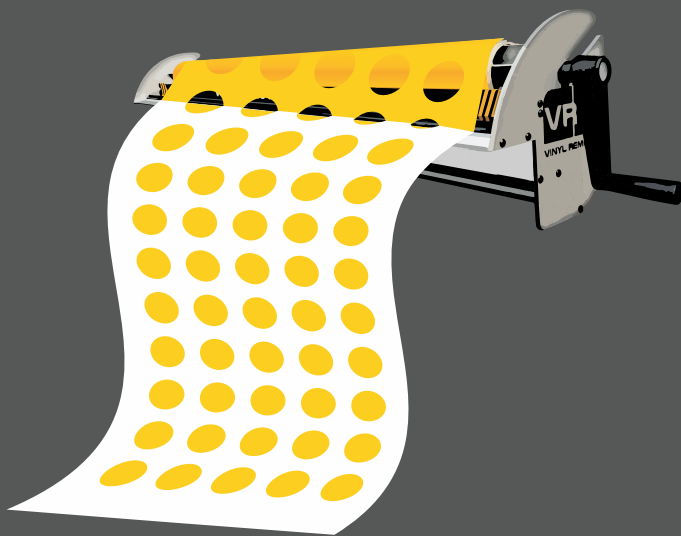

SP-APP
speed applicator

speed applicator

Was ist der Speed Applicator?

Sparen Sie wertvolle Zeit

Der Speed Applicator ist eine Investition um Zeit zu sparen. Werbetechniker und andere applizieren Ihr Application Tape mit Leichtigkeit.

Der Speed Applicator kann am Tische oder an Ihrem Arbeitstisch oder an Ihrem Flachbettlaminator montiert werden. Installieren Sie Ihr Application Tape am Speed Applicator. Ihr Speed Applicator ist sofort einsatzbereit wenn Sie ihn brauchen.

Gesamte Breite: 1050 mm

Speed Applicator SP140

Arbeitsbreite: 1400 mm

Gewicht: 42 kg

Gesamte Breite: 1800 mm

Speed Applicator SP160

Arbeitsbreite: 1600 mm

Gewicht: 45 kg

Gesamte Breite: 2000 mm

Die perfekte Kombination

Die perfekte Kombination!

Entgittern Sie Ihre Jobs mit dem Vinyl Remover VR15 und bringen Sie das Application Tape mit dem Speed Applicator auf Ihre Jobs!